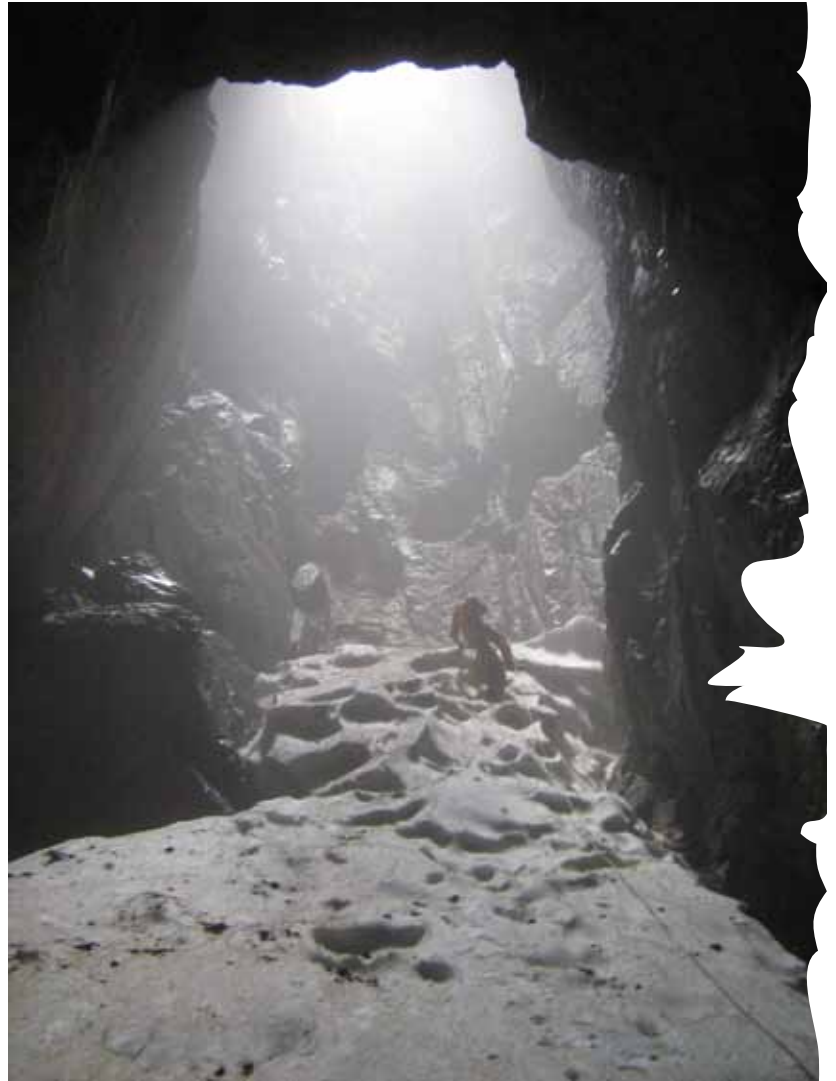

C.A.I. GRIGNE
SEZIONE DI MANDELLO
www.caigrigne.it

"la Grigna al contrario: esplorazioni speleologiche in Grigna".

**Il CAI GRIGNE sezione di Mandello del lario
con il patrocinio
del Comune di Mandello del lario organizza**

**Venerdì
26 ottobre 2012
ore 21,00
presso il
Teatro Comunale
Fabrizio De Andrè**

**proiezione di
filmati**

**ingresso
Libero**

IN GRIGNA!